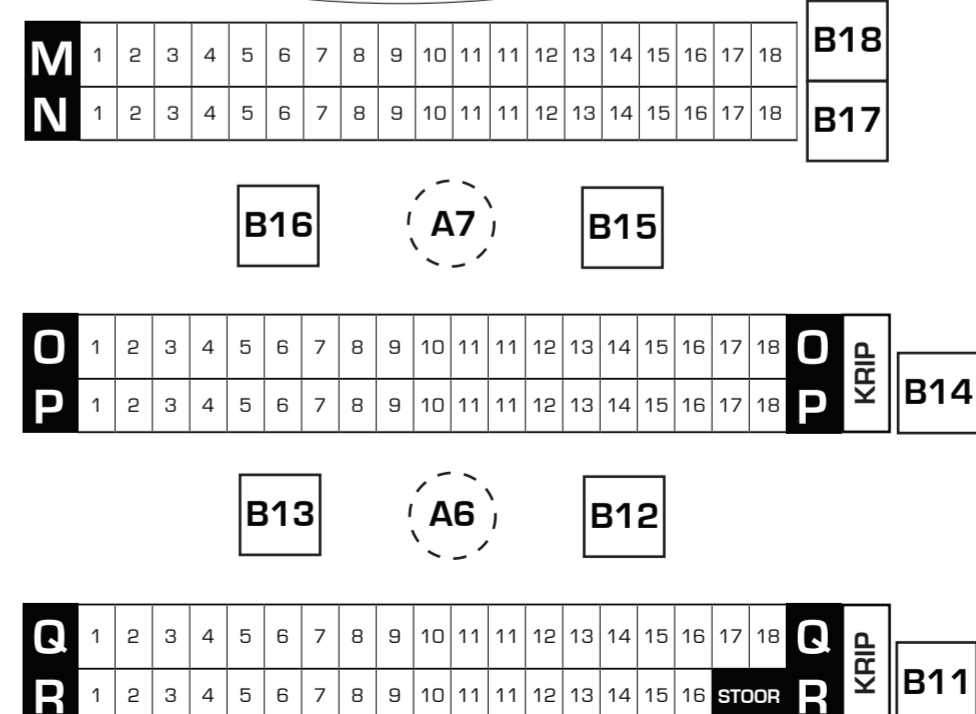

TROKKE

PARKERING

PARKERING

**STROOI
STOOR
COKE STOOR**

D I E N S P A D

D I E N S P A D

H O O F B E E S R I N G

**HEREFORD
KLUBHUIS**

**HEREFORD
RING**

**AYRSHIRE
KLUBHUIS**

**AYRSHIRE
RING**

SANTA RING

| | |
|--|-------------------------------|
| | 3 x 3m slaap kwartier |
| | 6 x 3m slaap kwartier |
| | Skou tent |
| | Area vir self voorsiene tente |