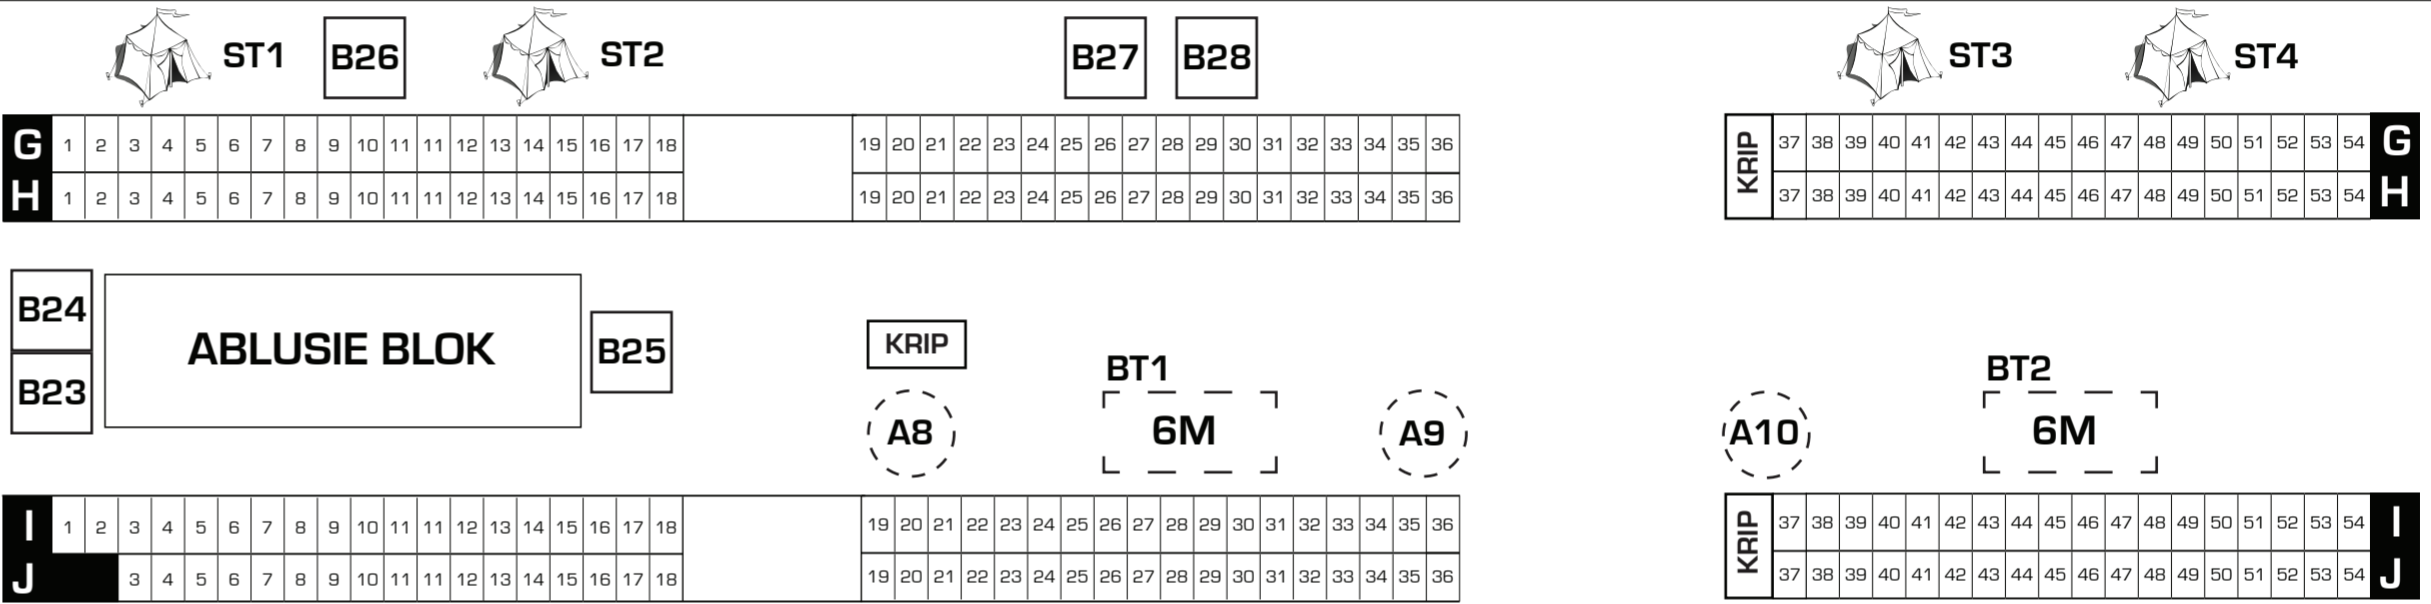

TROKKE

PARKERING

PARKERING

**STROOI
STOOR
COKE STOOR**

D I E N S P A D

D I E N S P A D

H O O F B E E S R I N G

**HEREFORD
KLUBHUIS**

**HEREFORD
RING**

**AYRSHIRE
KLUBHUIS**

**AYRSHIRE
RING**

SANTA RING

| | |
|--|-------------------------------|
| | 3 x 3m slaap kwartier |
| | 6 x 3m slaap kwartier |
| | Skou tent |
| | Area vir self voorsiene tente |