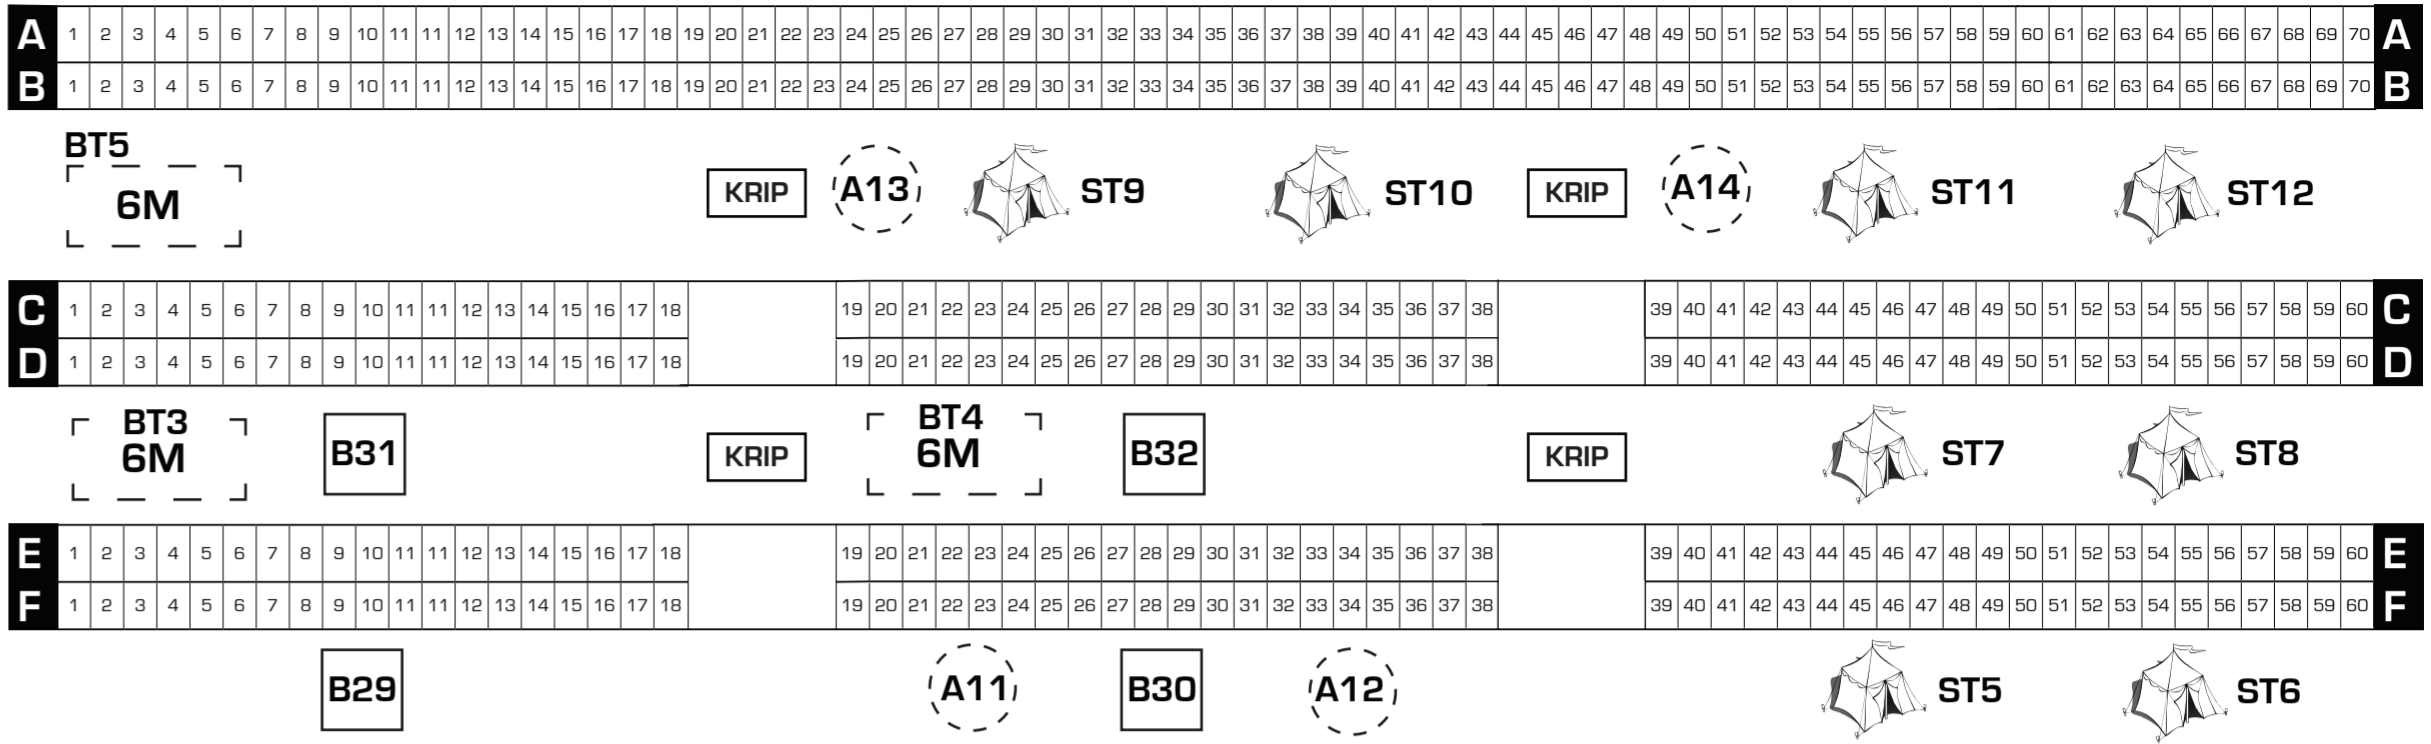

TROKKE

PARKERING

PARKERING

**STROOI
STOOR
COKE STOOR**

D I E N S P A D

D I E N S P A D

H O O F B E E S R I N G

**HEREFORD
KLUBHUIS**

**HEREFORD
RING**

**AYRSHIRE
KLUBHUIS**

**AYRSHIRE
RING**

SANTA RING

| | |
|--|-------------------------------|
| | 3 x 3m slaap kwartier |
| | 6 x 3m slaap kwartier |
| | Skou tent |
| | Area vir self voorsiene tente |